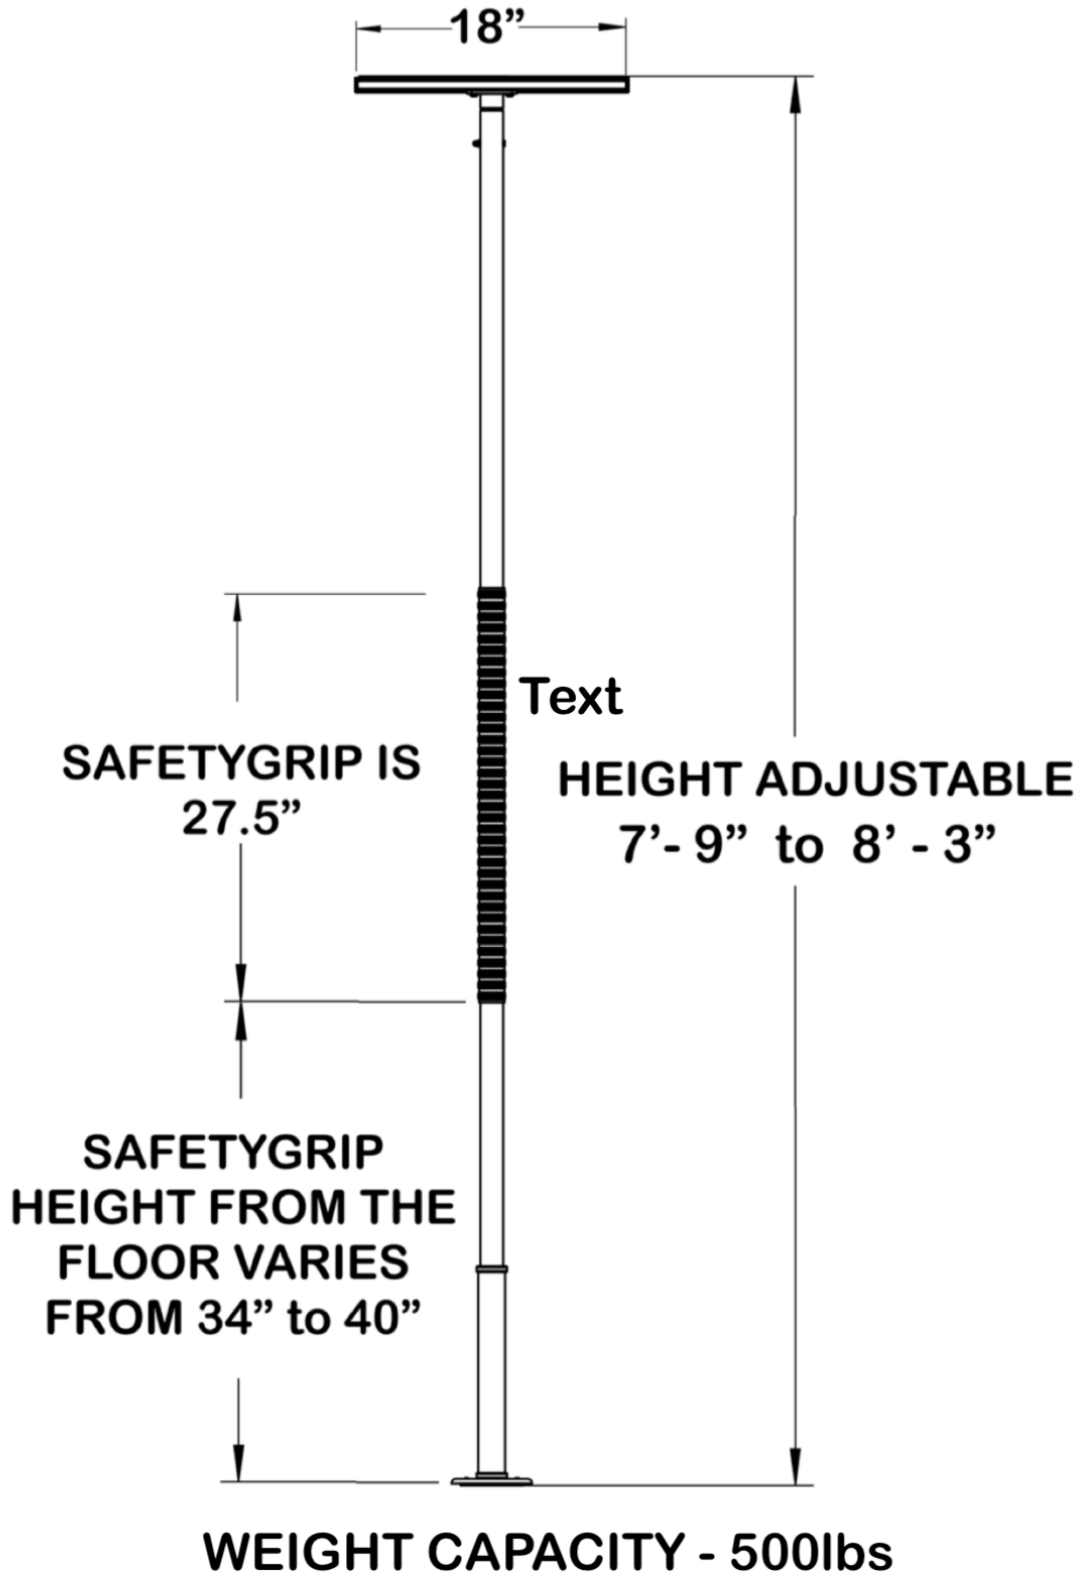

# SG650 - SafetyGrip<sup>®</sup>

## HEAVY DUTY GRAB POLE

Page 2 of 2

**SG650W - WHITE**

**SG650G - GREY**

**SG650B - BLACK**